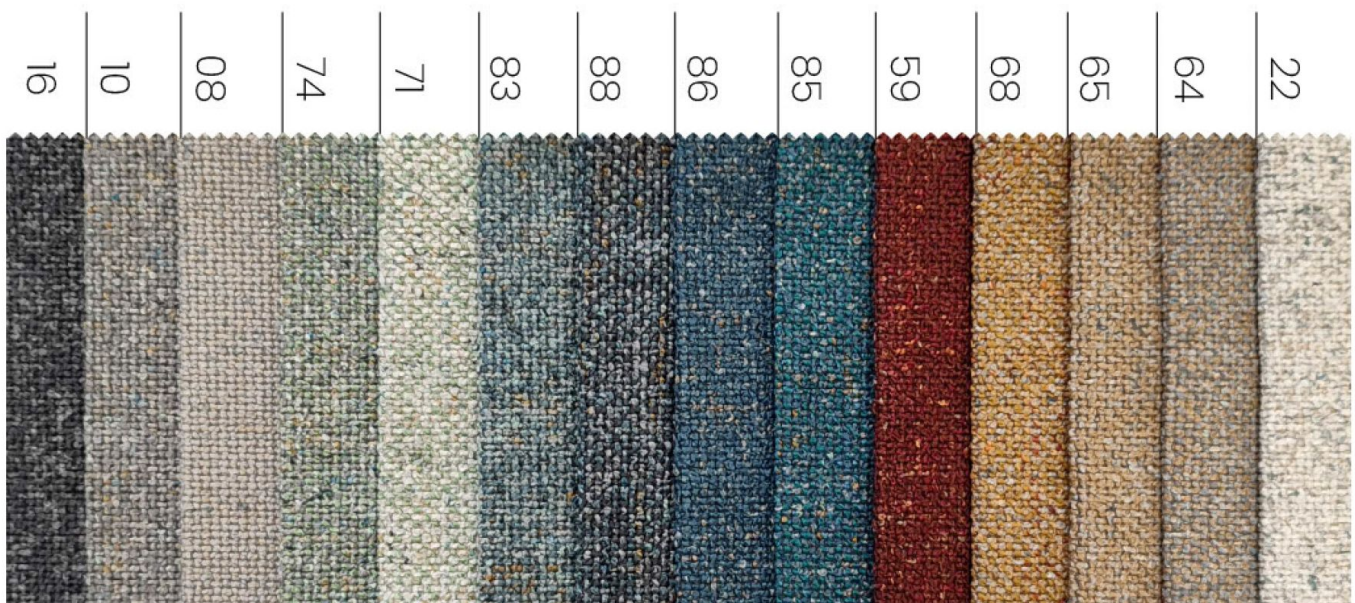

Материал мебели - Hevre

Начиная от
29,00 €

Ширина	140
Вес (m2)	480 g/m2 ± 5%
Тест Мартиндейла	60 000
Состав	100% полиэстер
Материал	Плотная ткань
Свойства ткани	Чрезвычайно прочный – подходит для интенсивного использования.
Auduma cena par metru	Цена указана за погонный метр
SKU	Hevre-fabb

HEVRE COLLECTION

fabb®

Materiala kods:	HEVRE 08
	HEVRE 10
	HEVRE 16
	HEVRE 22
	HEVRE 59
	HEVRE 64
	HEVRE 65
	HEVRE 68
	HEVRE 71
	HEVRE 74
	HEVRE 83
	HEVRE 85
	HEVRE 86
	HEVRE 88