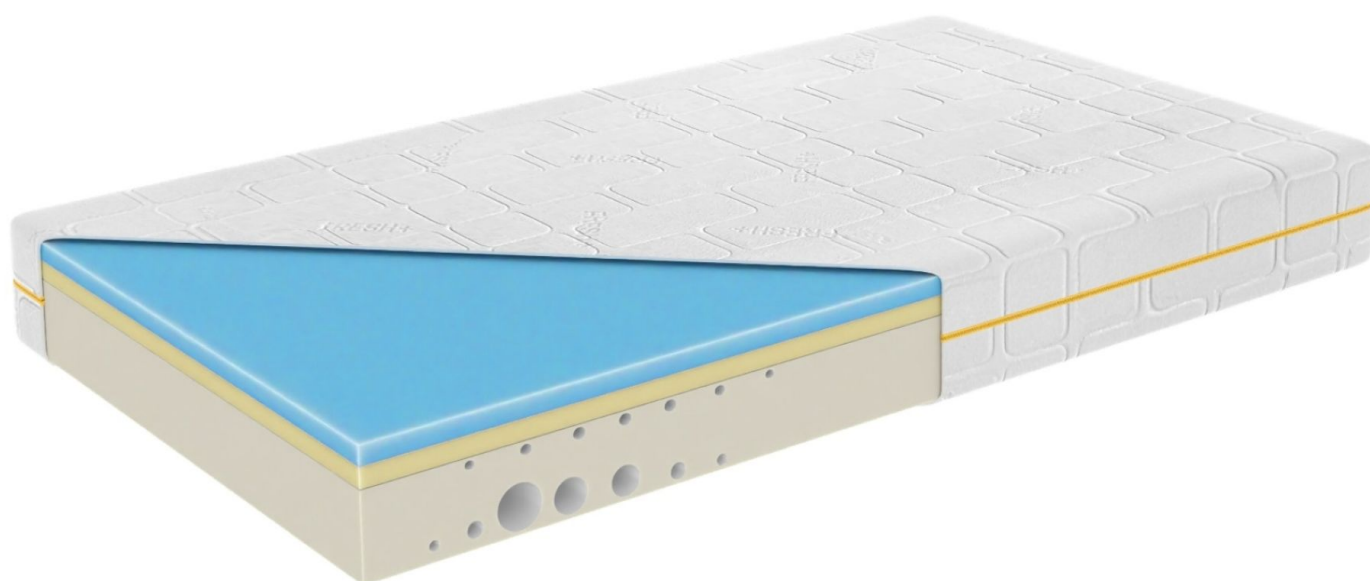

Матрас из термоэластичной пены - Royal-Hybrid

Начиная от
299,00 €

Высота	25
Особенности матраса	Улучшенная воздухопроницаемость, Управляет влажностью, Антибактериальные и противоаллергические свойства, Регулирует температуру тела, Продуманное зонирование предотвращает боли в спине, Идеально подходит для тех, кто спит на спине, животе или на боку., Чехол можно стирать при температуре до 40°, Antislip – нескользящий наматрасник., Fresh+ Стеганный с обеих сторон климатическое волокно плотностью 200 г/м²., Инновационная функциональная ткань DynaFlex усиливает положительные свойства матраса во время сна., Комбинация DynaFlex и ClimaFresh обеспечивает хорошую теплоизоляцию и перенос влаги.
Конструкция матраса	Верхний слой: гелевая пена толщиной 2 см улучшает воздухопроницаемость и регулирует климат сна; Средний слой: вязкоупругая пена толщиной 2 см обеспечивает оптимальную поддержку позвоночника; Нижний слой: холодная пена HRV толщиной 20 см для идеальной поддержки
SKU	Royal-Hybrid

Product Options

Matrača izmērs:	80x200
	90x200
	140x200
	160x200
	180x200
Matrača cietība:	H3 (vidējs)
	H4 (ciets)