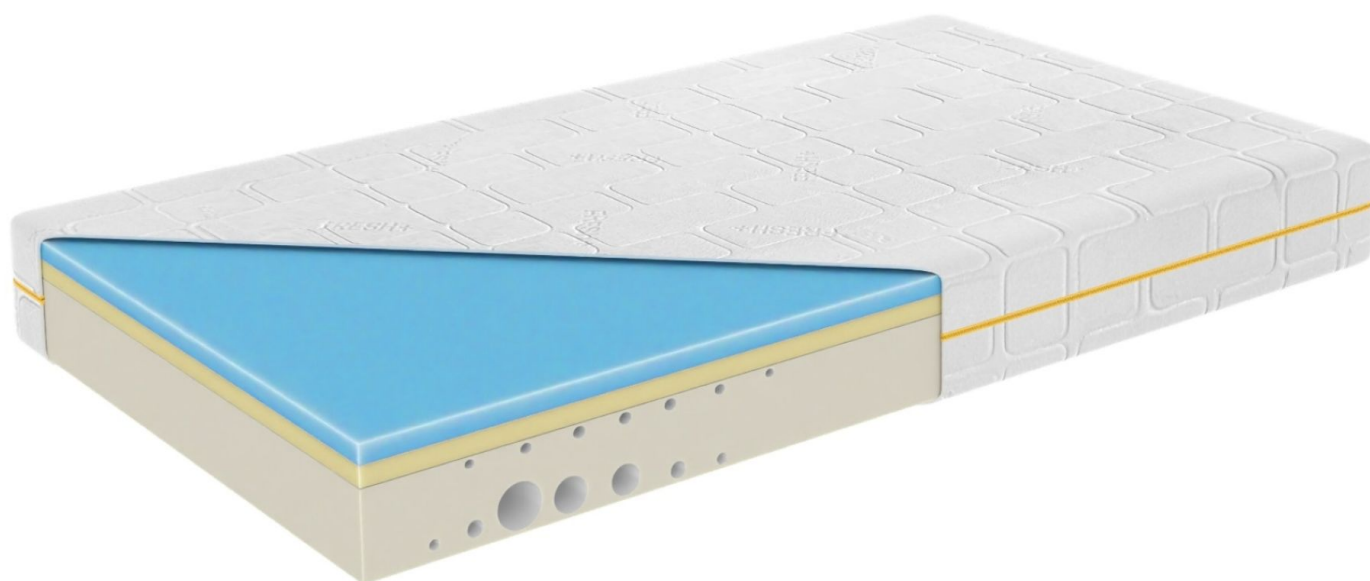

# Матрас из термоэластичной пены - Royal-Basic

Начиная от  
**189,00 €**

Высота	19
Особенности матраса	Улучшенная воздухопроницаемость, Управляет влажностью, Антибактериальные и противоаллергические свойства, Регулирует температуру тела, Продуманное зонирование предотвращает боли в спине, Идеально подходит для тех, кто спит на спине, животе или на боку., Чехол можно стирать при температуре до 40°, Antislip – нескользящий наматрасник., Fresh+ Стеганный с обеих сторон климатическое волокно плотностью 200 г/м².
Конструкция матраса	Верхний слой: гелевая пена толщиной 2 см улучшает воздухопроницаемость и регулирует климат сна; Средний слой: вязкоупругая пена толщиной 1 см обеспечивает оптимальную поддержку позвоночника; Нижний слой: холодная пена HRV толщиной 15 см для превосходной подд
SKU	Royal-Basic

**Product Options**

---

Matrača izmērs:	80x200
	90x200
	140x200
	160x200
	180x200
Matrača cietība:	H3 (vidējs)
	H4 (ciets)