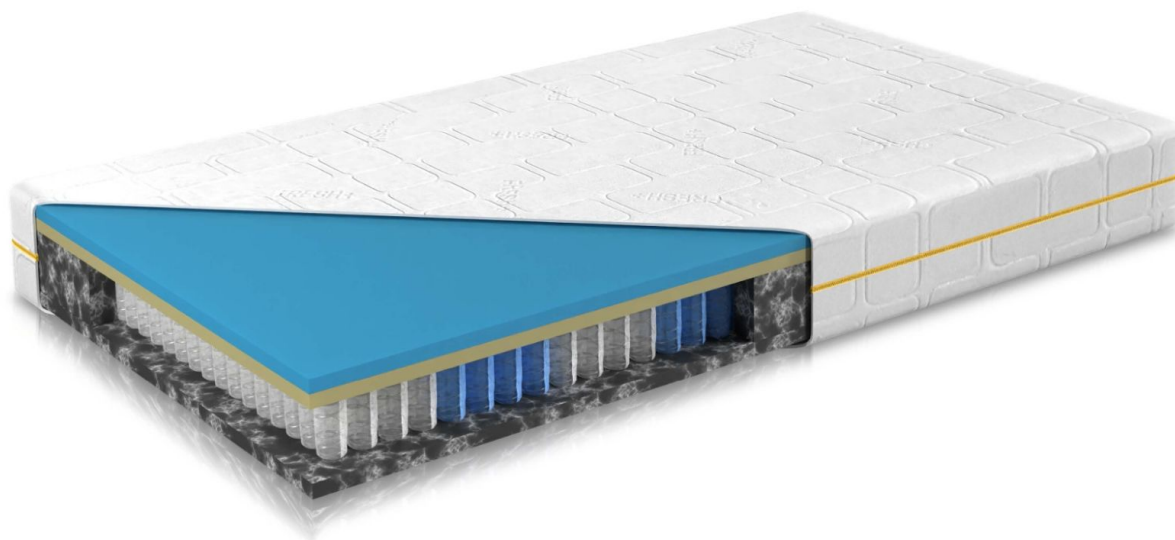

# Pocket 7 zonu atsperu matracis - Royal basic TTFK

**Sākot ar  
249,00 €**

Augstums	19
Matracis	7 zonu ortopēdiskais matracis, Vidēja cietības pakāpe - līdz 130kg personai
Matrača īpašības	Uzlabota elpojamība, Pārvalda mitrumu, Antibakteriālas un Antialergiskas īpašības, Regulē ķermeņa temperatūru, Pārdomāts zonējums novērš muguras sāpes, Ideāli piemērots ikvienam guļot uz muguras, vēdera vai sāniem, Mazgājams pārvalks līdz 40°, Fresh+ Stepēts no abām pusēm ar 200 g/m <sup>2</sup> klimatšķiedru
Matrača uzbūve	Airgocell®2.0 putas, 2cm (40 kg/m <sup>3</sup> ); Lineadapt viskozs putas, 2cm (52 kg/m <sup>3</sup> ); Pocket atsperes 12cm (680 atsperes uz 2m <sup>2</sup> ; HRV-Aukstās putas, 2cm (35 kg/m <sup>3</sup> )
SKU	Royal-Basic-TTFK

Matrača izmērs:	80x200
	90x200
	140x200
	160x200
	180x200