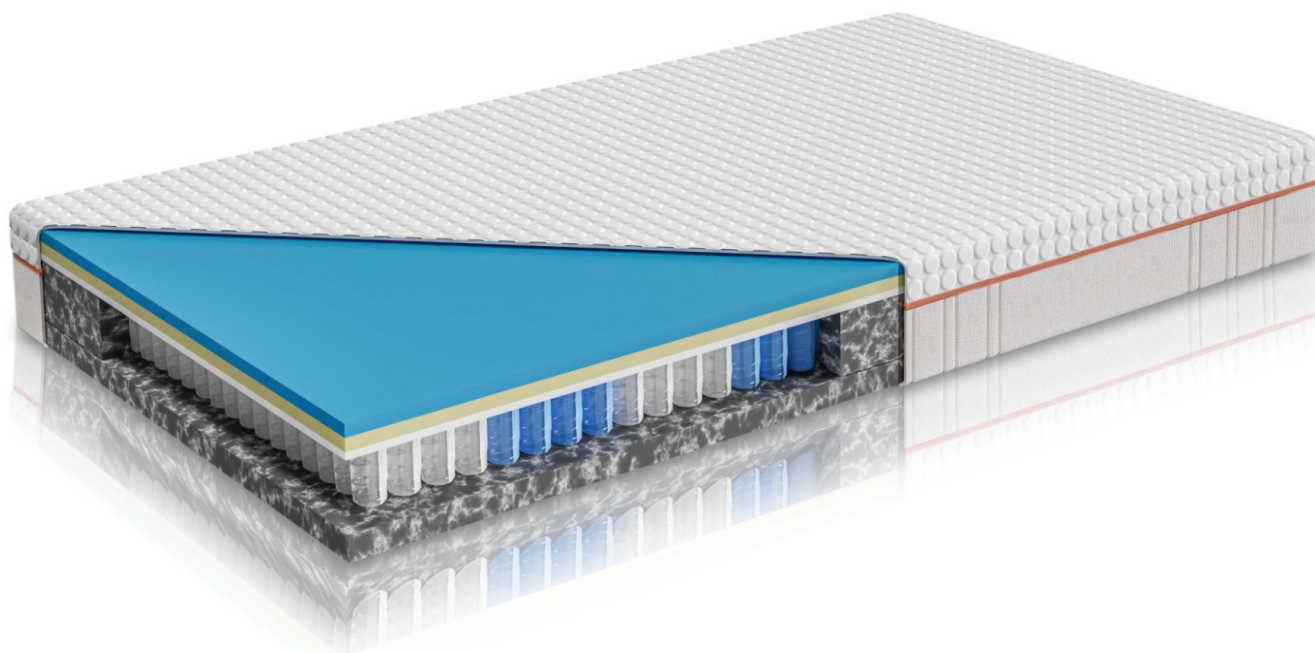

Pocket 7 zonu atsperu matracis - Royal Premium TTFK

**Sākot ar
379,00 €**

Augstums	25
Matracis	7 zonu ortopēdiskais matracis, Vidēja cietības pakāpe - līdz 130kg personai
Matrača īpašības	Vienmērīgs ķermeņa atbalsts, Uzlabota elpojamība, Pārvalda mitrumu, Antibakteriālas un Antialerģiskas īpašības, Regulē ķermeņa temperatūru, Pārdomāts zonējums novērš muguras sāpes, Ideāli piemērots ikvienam guļot uz muguras, vēdera vai sāniem, Mazgājams pārvalks līdz 40°, Antislip - neslidošs matrača apvalks, DynaFlex un ClimaFresh kombinācija nodrošina labu siltumizolāciju un mitruma transportēšanu
Matrača uzbūve	Airgocell®2.0 putas, 2cm (40 kg/m ³); Lineadapt viskozs putas, 2cm (52 kg/m ³); Pocket atsperes 12cm (780 atsperes uz 2m ²); HRV-Aukstās putas, 8cm (35 kg/m ³)
SKU	Royal-premium-TTFK

Matrača izmērs:	80x200
	90x200
	140x200
	160x200
	180x200