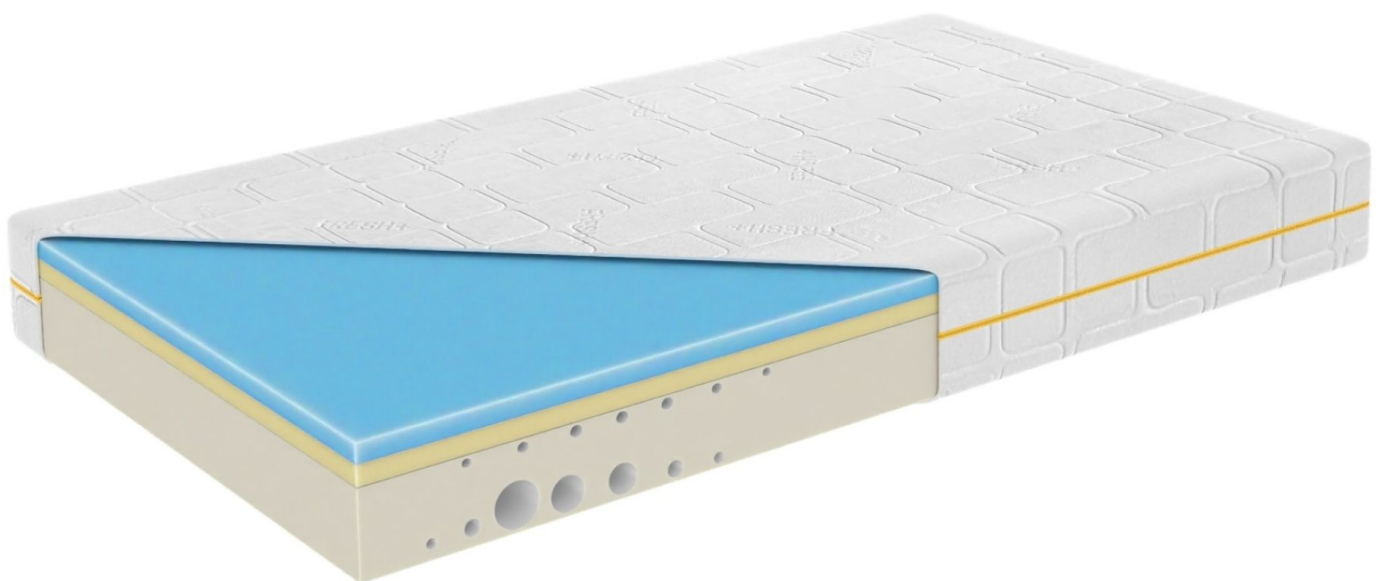

# Termoelastīgu putu matracis - Royal-Hybrid

**Sākot ar  
299,00 €**

Augstums	25
Matrača īpašības	Uzlabota elpojamība, Pārvalda mitrumu, Antibakteriālas un Antialerģiskas īpašības, Regulē ķermeņa temperatūru, Pārdomāts zonējums novērš muguras sāpes, Ideāli piemērots ikvienam gulēt uz muguras, vēdera vai sāniem, Mazgājams pārvalks līdz 40°, Antislip - neslidošs matrača apvalks, Fresh+ Stepēts no abām pusēm ar 200 g/m <sup>2</sup> klimatšķiedru, Inovatīvais DynaFlex funkcionālais audums pastiprina matrača serdes pozitīvās gulēšanas īpašības, DynaFlex un ClimaFresh kombinācija nodrošina labu siltumizolāciju un mitruma transportēšanu
Matrača uzbūve	Viršējais slānis: 2 cm gēla putas uzlabo elpojamību un regulē miega klimatu; Vidējais slānis: 2 cm viskozs putas nodrošina optimālu atbalstu mugurkaulam; Apakšējais slānis: 20 cm aukstas HRV putas perfektam atbalstam katrā gulēšanas pozīcijā
SKU	Royal-Hybrid

---

Matrača izmērs:	80x200
	90x200
	140x200
	160x200
	180x200
Matrača cietība:	H3 (vidējs)
	H4 (ciets)