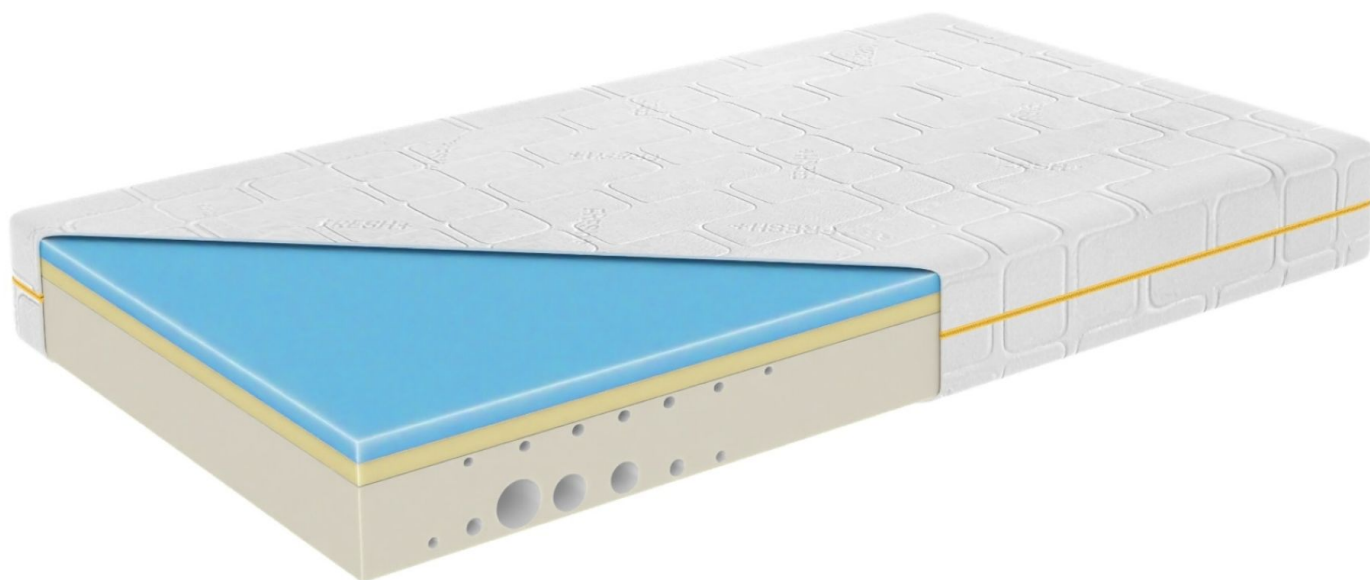

Termoelastīgu putu matracis - Royal-Basic

**Sākot ar
189,00 €**

Augstums	19
Matrača īpašības	Uzlabota elpojamība, Pārvalda mitrumu, Antibakteriālas un Antialerģiskas īpašības, Regulē ķermeņa temperatūru, Pārdomāts zonējums novērš muguras sāpes, Ideāli piemērots ikvienam guļot uz muguras, vēdera vai sāniem, Mazgājams pārvalks līdz 40°, Antislip - neslidošs matrača apvalks, Fresh+ Stepēts no abām pusēm ar 200 g/m ² klimatšķiedru
Matrača uzbūve	Viršējais slānis: 2 cm gēla putas uzlabo elpojamību un regulē miega klimatu; Vidējais slānis: 1 cm viskozs putas nodrošina optimālu atbalstu mugurkaulam; Apakšējais slānis: 15 cm aukstas HRV putas lieliskam atbalstam katrā gulēšanas pozīcijā
SKU	Royal-Basic

Product Options

Matrača izmērs:	80x200
	90x200
	140x200
	160x200
	180x200
Matrača cietība:	H3 (vidējs)
	H4 (ciets)