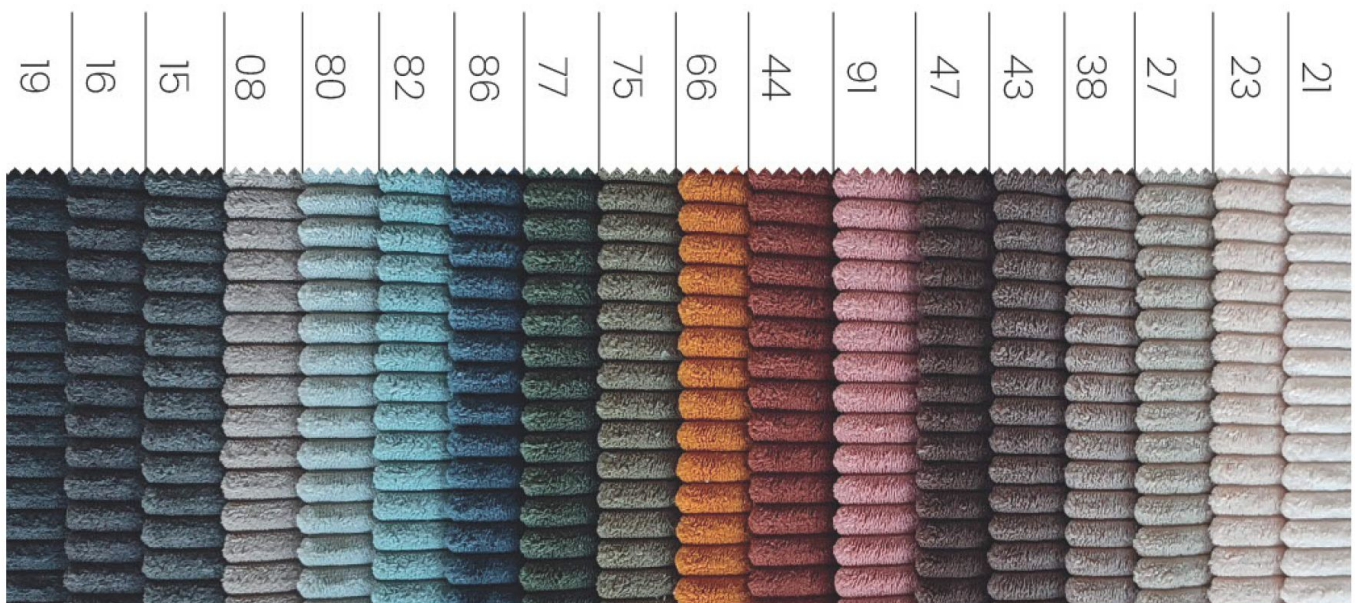

Mööbli materjal - Hyper

Alustades

18,00 €

Laius	140
Kanga kaal (m2)	340 g/m2 ± 5%
Martindale'i test	50 000
Kompositsioon	92% polüester / 8% nailon/polüamiid
Materjal	Veluur
Kanga omadused	Äärmiselt vastupidav - sobib intensiivseks kasutamiseks
Auduma cena par metru	Hind on märgitud jooksva meetri kohta
SKU	Hyper-fabb

HYPER COLLECTION

fabb

Materiala kods:	HYPER 08
	HYPER 15
	HYPER 16
	HYPER 19
	HYPER 21
	HYPER 23
	HYPER 27
	HYPER 38
	HYPER 43
	HYPER 44
	HYPER 47
	HYPER 66
	HYPER 75
	HYPER 77
	HYPER 82
	HYPER 86
	HYPER 91