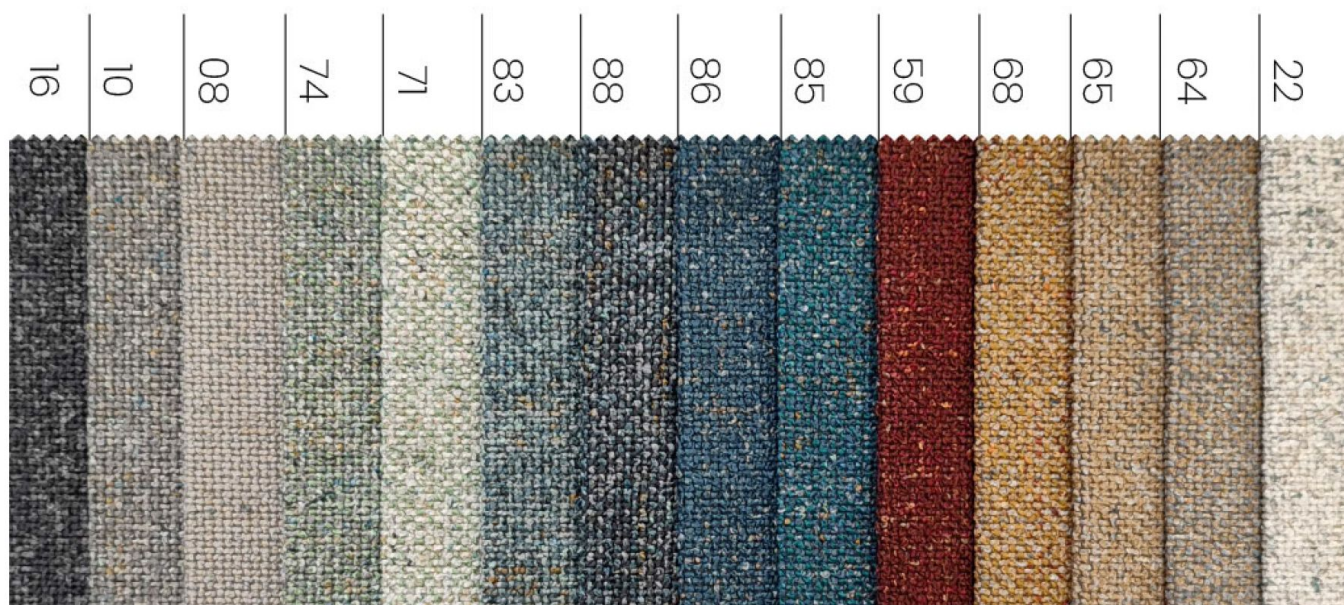

# Möbli materjal - Hevre

**Alustades**

**29,00 €**

Laius	140
Kanga kaal (m2)	480 g/m2 ± 5%
Martindale'i test	60 000
Kompositsioon	100% polüester
Materjal	Kootud kangas
Kanga omadused	Äärmiselt vastupidav - sobib intensiivseks kasutamiseks
Auduma cena par metru	Hind on märgitud jooksva meetri kohta
SKU	Hevre-fabb

## HEVRE COLLECTION

fabb

Materiala kods:	HEVRE 08
	HEVRE 10
	HEVRE 16
	HEVRE 22
	HEVRE 59
	HEVRE 64
	HEVRE 65
	HEVRE 68
	HEVRE 71
	HEVRE 74
	HEVRE 83
	HEVRE 85
	HEVRE 86
	HEVRE 88