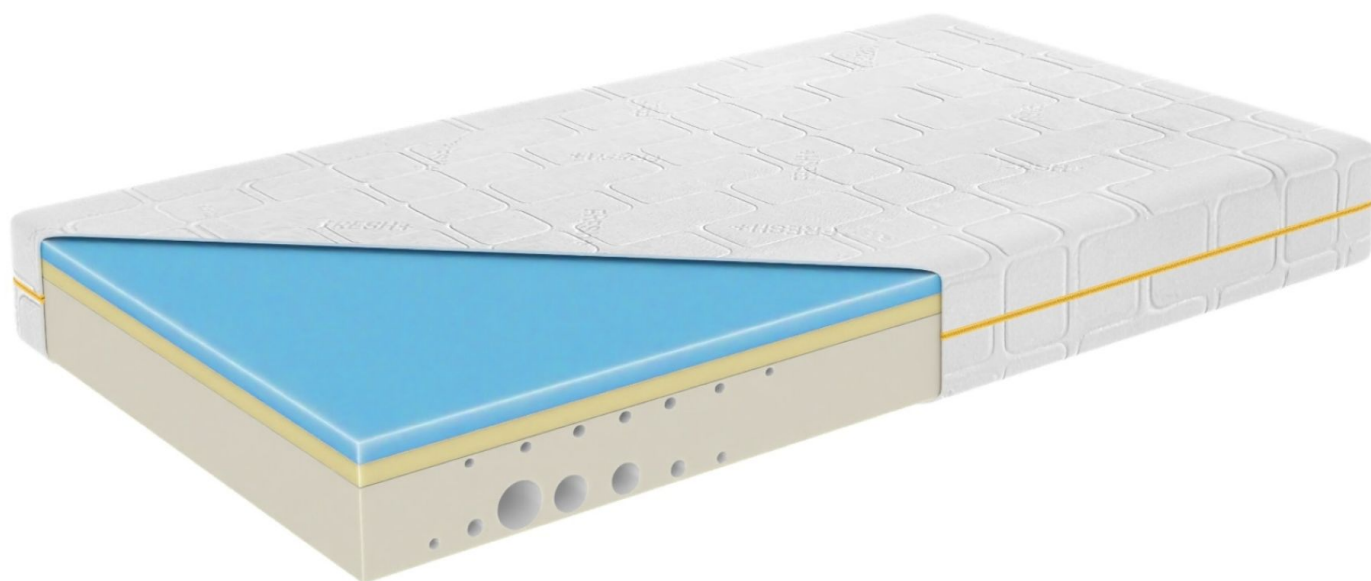

# Termoelastsest vahtmadrats - Royal-Hybrid

**Alustades**

**299,00 €**

Kõrgus	25
Madratsi omadused	Parem hingavus, Haldab niiskust, Antibakteriaalsed ja allergiavastased omadused, Reguleerib kehatemperatuuri, Läbimõeldud tsoneerimine hoiab ära seljavalu, Ideaalne kõigile, kes magavad selili, kõhuli või külili, Pestav kate kuni 40°, Antislip – libisemisvastane madratsikate, Fresh+ Tepitud mõlemalt poolt 200 g/m <sup>2</sup> kliimakiuga, Uuenduslik DynaFlex funktsionaalne kangas tugevdab madratsi südamiku positiivseid magamisomadusi, DynaFlexi ja ClimaFreshi kombinatsioon tagab hea soojusisolatsiooni ja niiskuse transpordi
Madratsi ehitus	Pealne kiht: 2 cm geelvaht parandab hingavust ja reguleerib unekliimat; Keskmine kiht: 2 cm viskoosvaht tagab optimaalse toe selgroole; Alumine kiht: 20 cm külm HRV vaht täiuslikuks toeks igas magamisasendis
SKU	Royal-Hybrid

**Product Options**

---

Matrača izmērs:	80x200
	90x200
	140x200
	160x200
	180x200
Matrača cietība:	H3 (vidējs)
	H4 (ciets)