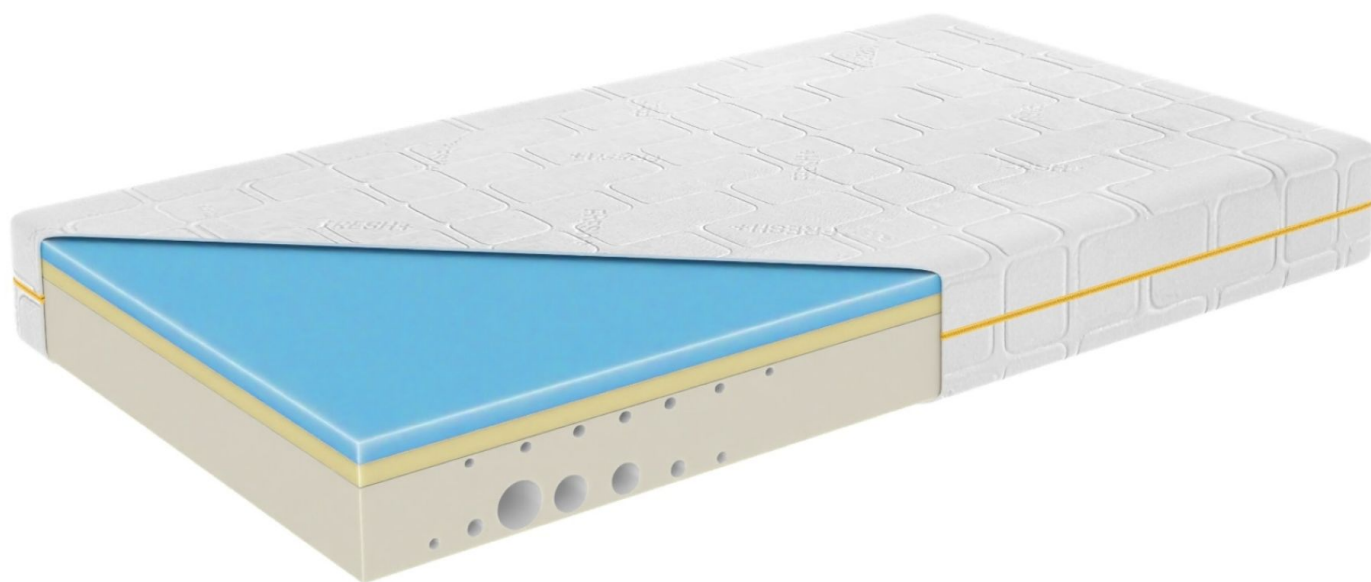

# Termoelastsest vahtmadrats - Royal-Basic

**Alustades**

**189,00 €**

Kõrgus	19
Madratsi omadused	Parem hingavus, Haldab niiskust, Antibakteriaalsed ja allergiavastased omadused, Reguleerib kehatemperatuuri, Läbimõeldud tsoneerimine hoiab ära seljavalu, Ideaalne kõigile, kes magavad selili, kõhuli või külili, Pestav kate kuni 40°, Antislip – libisemisvastane madratsikate, Fresh+ Tepitud mõlemalt poolt 200 g/m <sup>2</sup> kliimakiuga
Madratsi ehitus	Pealne kiht: 2 cm geelvaht parandab hingavust ja reguleerib unekliimat; Keskmine kiht: 1 cm viskoosvaht tagab lülisambale optimaalse toe; Alumine kiht: 15 cm külm HRV vaht suurepäraseks toeks igas magamisasendis
SKU	Royal-Basic

**Product Options**

---

Matrača izmērs:	80x200
	90x200
	140x200
	160x200
	180x200
Matrača cietība:	H3 (vidējs)
	H4 (ciets)